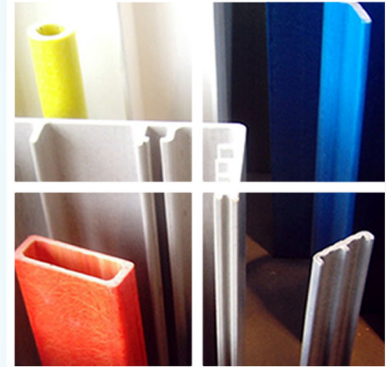

## Barra Redonda

ibérica pultrusionados

Diseño  
Técnico

Iberica Pultrusionados @ 2016 - Direitos Reservados

Travessa do Bairro nº 50 - Z.I. Aveleda - Armazém B | 4485-010 AVELEDA VDC - Portugal | Tel.: +351 22 9960117 | info@iberica-pultrusionados.com | www.iberica-pultrusionados.com

## Barra redonda | Tablas

### Barra redonda 9 | Características

Referencia IBP.9401001	a (mm)				
	9				

### Barra redonda 6 | Características

Referencia IBP.9401003	a (mm)				
	6				