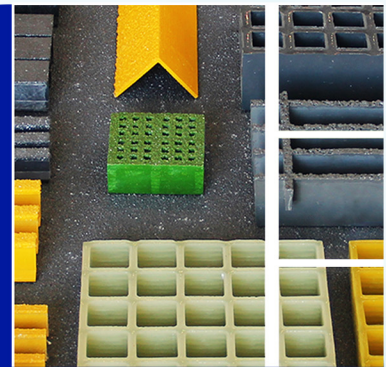

## Barra Redonda

ibérica pultrusionados

Diseño  
Técnico

Iberica Pultrusionados @ 2016 - Direitos Reservados

Travessa do Bairro nº 50 - Z.I. Aveleda - Armazém B | 4485-010 AVELEDA VDC - Portugal | Tel.: +351 22 9960117 | info@iberica-pultrusionados.com | www.iberica-pultrusionados.com

## Barra redonda | Tablas

### Barra redonda 9 | Características

Referencia IBP.9401001	a (mm)				
	9				

### Barra redonda 6 | Características

Referencia IBP.9401003	a (mm)				
	6				