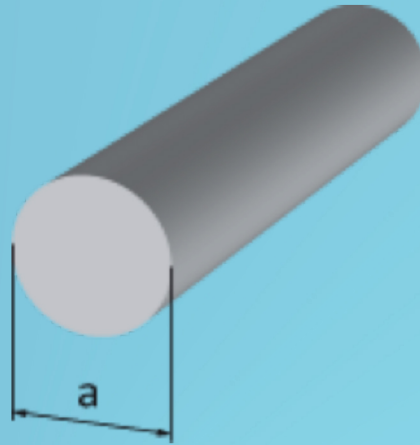

## Barra Redonda

ibérica pultrusionados

Diseño  
Técnico

Iberica Pultrusionados @ 2016 - Direitos Reservados

Travessa do Bairro nº 50 - Z.I. Aveleda - Armazém B | 4485-010 AVELEDA VDC - Portugal | Tel.: +351 22 9960117 | info@iberica-pultrusionados.com | www.iberica-pultrusionados.com

## Barra redonda | Tablas

### Barra redonda 9 | Características

Referencia IBP.9401001	a (mm)				
	9				

### Barra redonda 6 | Características

Referencia IBP.9401003	a (mm)				
	6				