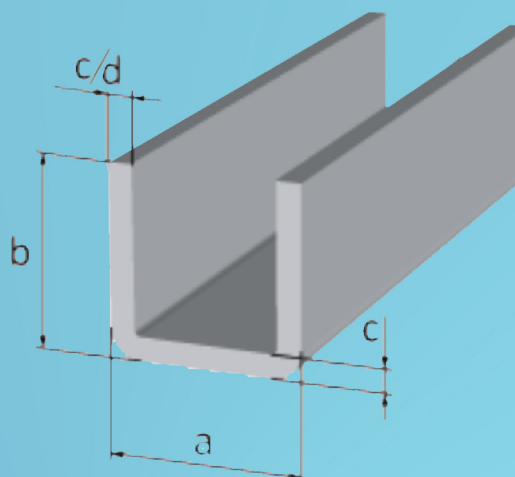

C A T Á L O G O

Barra U Tabelas

ibérica pultrusionados

Desenho Técnico

Iberica Pultrusionados @ 2016 - Direitos Reservados

Travessa do Bairro nº 50 - Z.I. Aveleda - Armazém B | 4485-010 AVELEDA VDC - Portugal | Tel.: +351 22 9960117 | info@iberica-pultrusionados.com | www.iberica-pultrusionados.com

Barras U - Tabelas

Barra U 90x30x4 | Características

Referência	IBP.9402003	a(mm)	b(mm)	c(mm)		
		90	30	4		

Barra U 90x30x8 | Características

Referência	IBP.9402004	a(mm)	b(mm)	c(mm)		
		90	30	8		

Barra U 150x65x10 | Características

Referência	IBP.9402005	a(mm)	b(mm)	c(mm)		
		150	65	10		

Barra U 150x8 | Características

Referência	IBP.94020051	a(mm)	b(mm)	c(mm)		
		150		8		

Barra U 600x48x12x4 | Características

Referência	IBP.9402007	a(mm)	b(mm)	c(mm)	d(mm)	
		600	48	12	4	