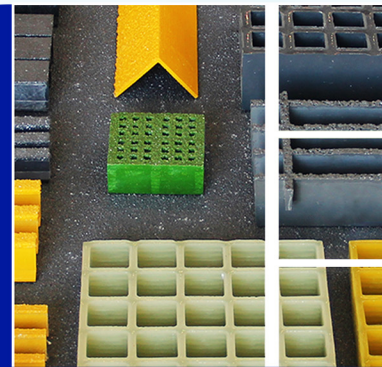

C A T Á L O G O

Barra U Tabelas

ibérica pultrusionados

Desenho Técnico

Iberica Pultrusionados @ 2016 - Direitos Reservados

Travessa do Bairro nº 50 - Z.I. Aveleda - Armazém B | 4485-010 AVELEDA VDC - Portugal | Tel.: +351 22 9960117 | info@iberica-pultrusionados.com | www.iberica-pultrusionados.com

Barras U - Tabelas

Barra U 90x30x4 | Características

Referência	IBP.9402003	a(mm)	b(mm)	c(mm)		
		90	30	4		

Barra U 90x30x8 | Características

Referência	IBP.9402004	a(mm)	b(mm)	c(mm)		
		90	30	8		

Barra U 150x65x10 | Características

Referência	IBP.9402005	a(mm)	b(mm)	c(mm)		
		150	65	10		

Barra U 150x8 | Características

Referência	IBP.94020051	a(mm)	b(mm)	c(mm)		
		150		8		

Barra U 600x48x12x4 | Características

Referência	IBP.9402007	a(mm)	b(mm)	c(mm)	d(mm)	
		600	48	12	4	