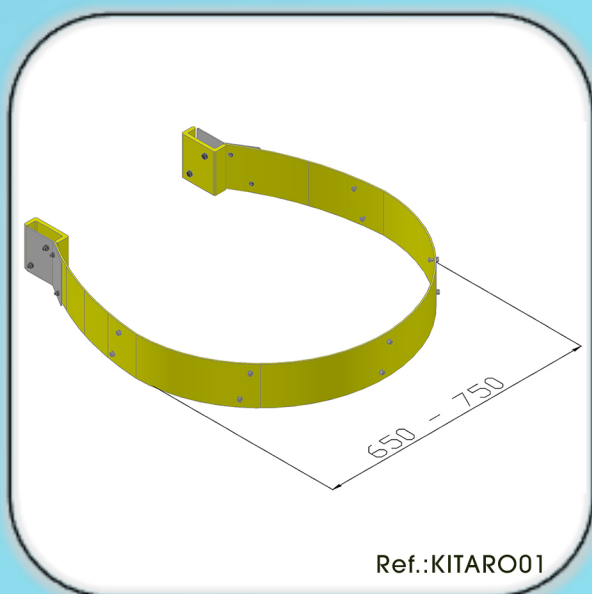

Escadas | Acessórios e Kits

Modelo de escada vertical EV_IBP_LT: Equipo diseñado e provado para cumprir com ISO 14122-4 y EN131.

Dim.	Equipo Estándar	Límites Normativos
L 1	400 mm y 500 mm	400 mm → 600 mm
L 2	300 mm	225 mm → 300 mm
L 3	Max = 3000 mm	N / D
L 4	2200 mm → 3000 mm	2200 mm → 3000 mm
L 5	Max = 1500 mm	Max = 1500 mm
L 6	Max = 300 mm	Max = 300 mm
L 7	Min = 200 mm	Min = 200 mm
L 8	650 mm y 750 mm	650 mm → 800 mm