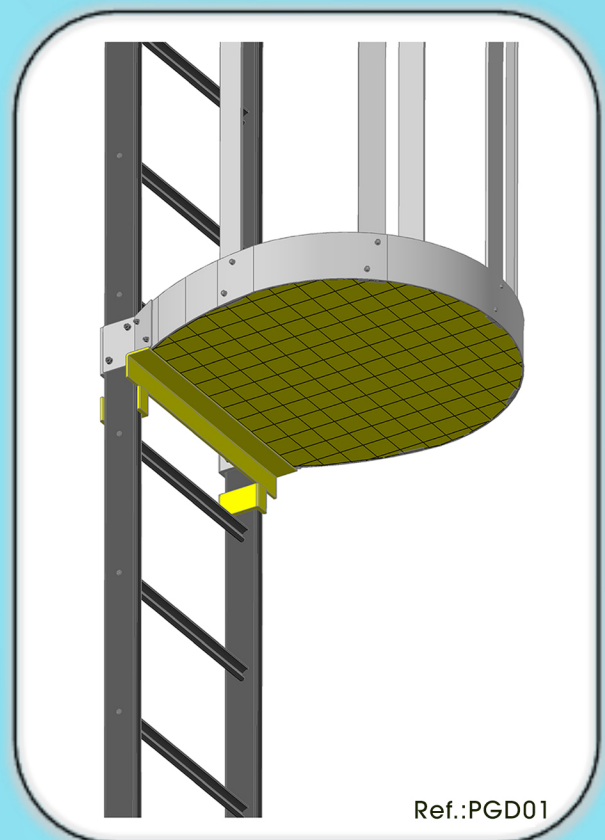

Escadas | Acessórios e Kits

Modelo de escada vertical EV_IBP_LT: Equipo diseñado e provado para cumprir com ISO 14122-4 y EN131.

Dim.	Equipo Estándar	Límites Normativos
L 1	400 mm y 500 mm	400 mm → 600 mm
L 2	300 mm	225 mm → 300 mm
L 3	Max = 3000 mm	N / D
L 4	2200 mm → 3000 mm	2200 mm → 3000 mm
L 5	Max = 1500 mm	Max = 1500 mm
L 6	Max = 300 mm	Max = 300 mm
L 7	Min = 200 mm	Min = 200 mm
L 8	650 mm y 750 mm	650 mm → 800 mm