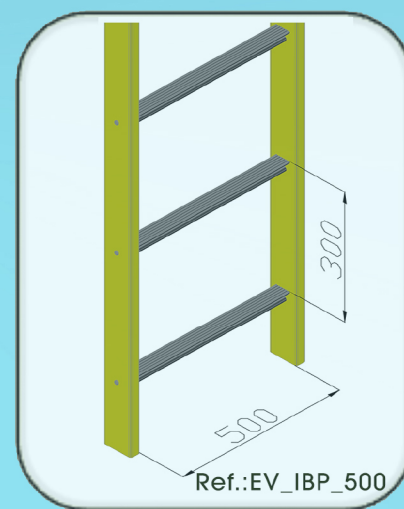

ibérica pultrusionados

Desenho Técnico

Iberica Pultrusionados @ 2016 - Direitos Reservados

Travessa do Bairro nº 50 - Z.I. Aveleda - Armazém B | 4485-010 AVELEDA VDC - Portugal | Tel.: +351 22 9960117 | info@iberica-pultrusionados.com | www.iberica-pultrusionados.com

Escadas | Acessórios e Kits

Modelo de escada vertical EV_IBP_LT: Equipo diseñado e provado para cumprir com ISO 14122-4 y EN131.

Dim.	Equipo Estándar	Límites Normativos
L 1	400 mm y 500 mm	400 mm → 600 mm
L 2	300 mm	225 mm → 300 mm
L 3	Max = 3000 mm	N / D
L 4	2200 mm → 3000 mm	2200 mm → 3000 mm
L 5	Max = 1500 mm	Max = 1500 mm
L 6	Max = 300 mm	Max = 300 mm
L 7	Min = 200 mm	Min = 200 mm
L 8	650 mm y 750 mm	650 mm → 800 mm