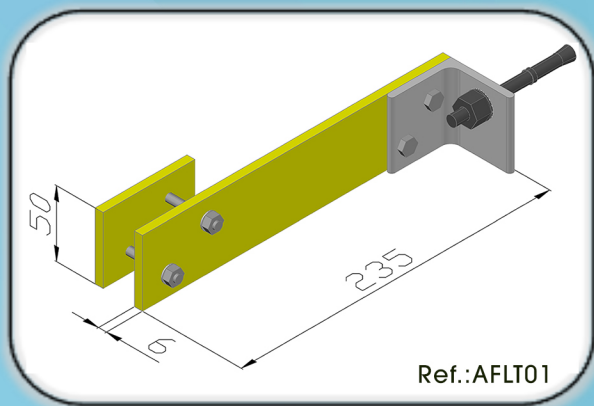

Escadas | Acessórios e Kits

Dispomos de produção própria dos acessórios de montagem o que possibilita uma rápida execução de projectos especiais. Encontram-se disponíveis acessórios fabricados em PRFV e aço inoxidável.