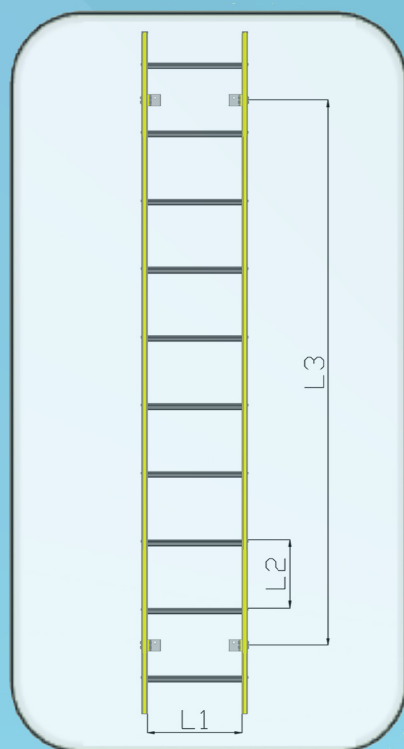

Escadas | Acessórios e Kits

Modelo de escada vertical EV_IBP_LT: Equipo diseñado e provado para cumprir com ISO 14122-4 y EN131.

Dim.	Equipo Estándar	Límites Normativos
L 1	400 mm y 500 mm	400 mm → 600 mm
L 2	300 mm	225 mm → 300 mm
L 3	Max = 3000 mm	N / D
L 4	2200 mm → 3000 mm	2200 mm → 3000 mm
L 5	Max = 1500 mm	Max = 1500 mm
L 6	Max = 300 mm	Max = 300 mm
L 7	Min = 200 mm	Min = 200 mm
L 8	650 mm y 750 mm	650 mm → 800 mm