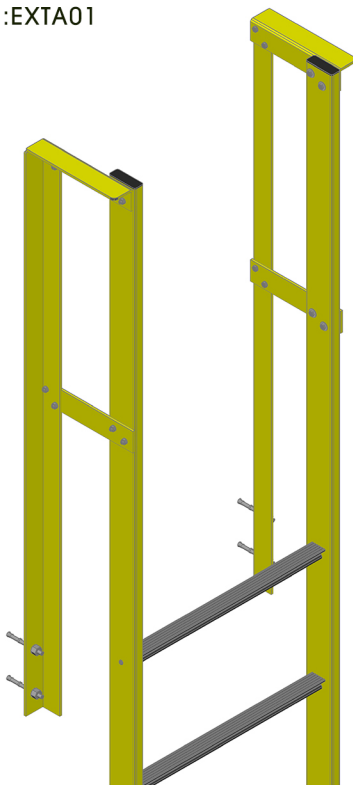

Escadas | Acessórios e Kits

Modelo de escada vertical EV_IBP_LT: Equipo diseñado e provado para cumprir com ISO 14122-4 y EN131.

Dim.	Equipo Estándar	Límites Normativos
L 1	400 mm y 500 mm	400 mm → 600 mm
L 2	300 mm	225 mm → 300 mm
L 3	Max = 3000 mm	N / D
L 4	2200 mm → 3000 mm	2200 mm → 3000 mm
L 5	Max = 1500 mm	Max = 1500 mm
L 6	Max = 300 mm	Max = 300 mm
L 7	Min = 200 mm	Min = 200 mm
L 8	650 mm y 750 mm	650 mm → 800 mm

Escadas | Acessórios e Kits

Ref.:PEV01

Ref.:EXTS01

Ref.:EXTA01

Ref.:EXTGC01

Escadas | Acessórios e Kits

Dispomos de produção própria dos acessórios de montagem o que possibilita uma rápida execução de projectos especiais. Encontram-se disponíveis acessórios fabricados em PRFV e aço inoxidável.