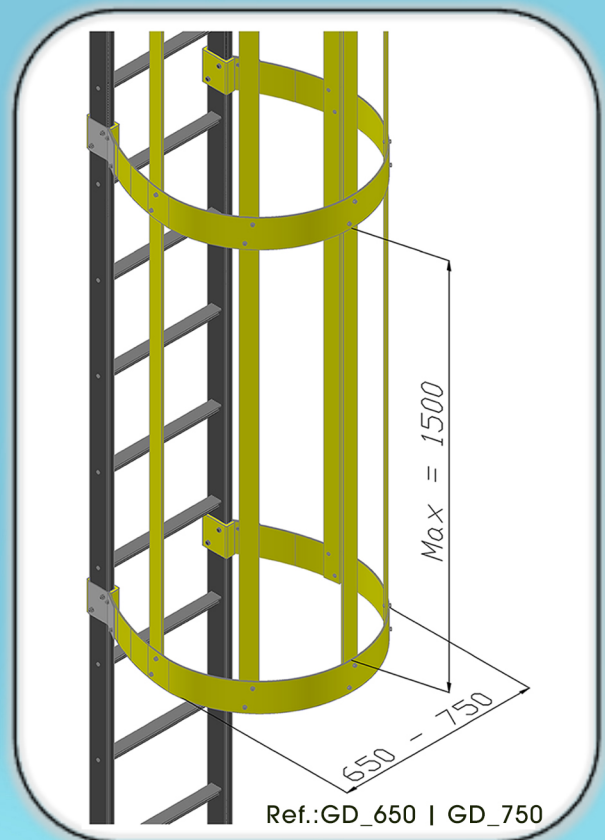

Escadas | Acessórios e Kits

Modelo de escada vertical EV_IBP_LT: Equipo diseñado e provado para cumprir com ISO 14122-4 y EN131.

Dim.	Equipo Estándar	Límites Normativos
L 1	400 mm y 500 mm	400 mm → 600 mm
L 2	300 mm	225 mm → 300 mm
L 3	Max = 3000 mm	N / D
L 4	2200 mm → 3000 mm	2200 mm → 3000 mm
L 5	Max = 1500 mm	Max = 1500 mm
L 6	Max = 300 mm	Max = 300 mm
L 7	Min = 200 mm	Min = 200 mm
L 8	650 mm y 750 mm	650 mm → 800 mm