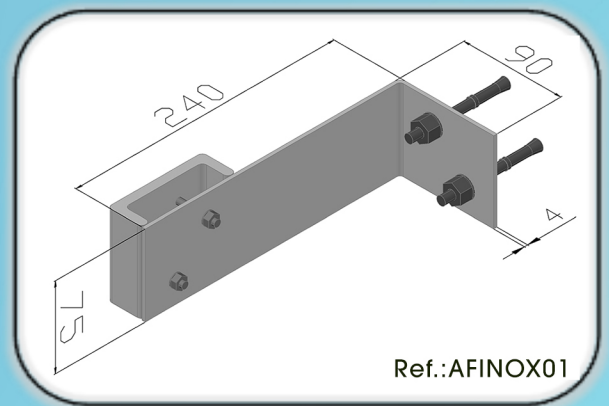

Escadas | Acessórios e Kits

Dispomos de produção própria dos acessórios de montagem o que possibilita uma rápida execução de projectos especiais. Encontram-se disponíveis acessórios fabricados em PRFV e aço inoxidável.