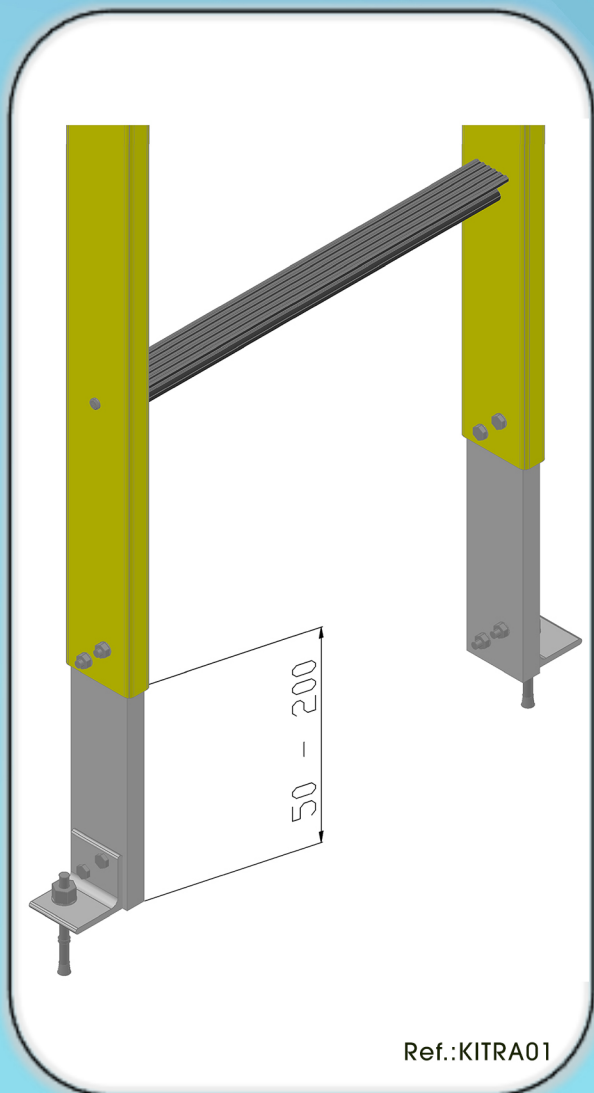

Escadas | Acessórios e Kits

Dispomos de produção própria dos acessórios de montagem o que possibilita uma rápida execução de projectos especiais. Encontram-se disponíveis acessórios fabricados em PRFV e aço inoxidável.