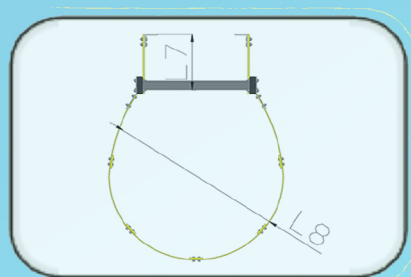

ibérica pultrusionados

Desenho Técnico

Iberica Pultrusionados @ 2016 - Direitos Reservados

Travessa do Bairro nº 50 - Z.I. Aveleda - Armazém B | 4485-010 AVELEDA VDC - Portugal | Tel.: +351 22 9960117 | info@iberica-pultrusionados.com | www.iberica-pultrusionados.com

Escadas | Acessórios e Kits

Modelo de escada vertical EV_IBP_LT: Equipo diseñado e provado para cumprir com ISO 14122-4 y EN131.

Dim.	Equipo Estándar	Límites Normativos
L 1	400 mm y 500 mm	400 mm → 600 mm
L 2	300 mm	225 mm → 300 mm
L 3	Max = 3000 mm	N / D
L 4	2200 mm → 3000 mm	2200 mm → 3000 mm
L 5	Max = 1500 mm	Max = 1500 mm
L 6	Max = 300 mm	Max = 300 mm
L 7	Min = 200 mm	Min = 200 mm
L 8	650 mm y 750 mm	650 mm → 800 mm