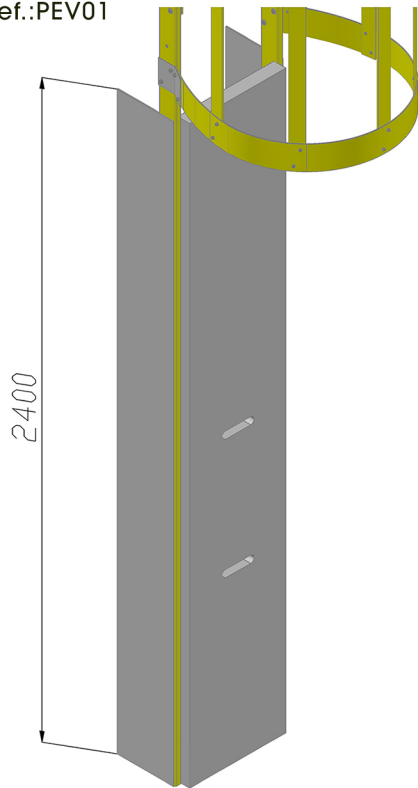

Escadas | Acessórios e Kits

Ref.:PEV01