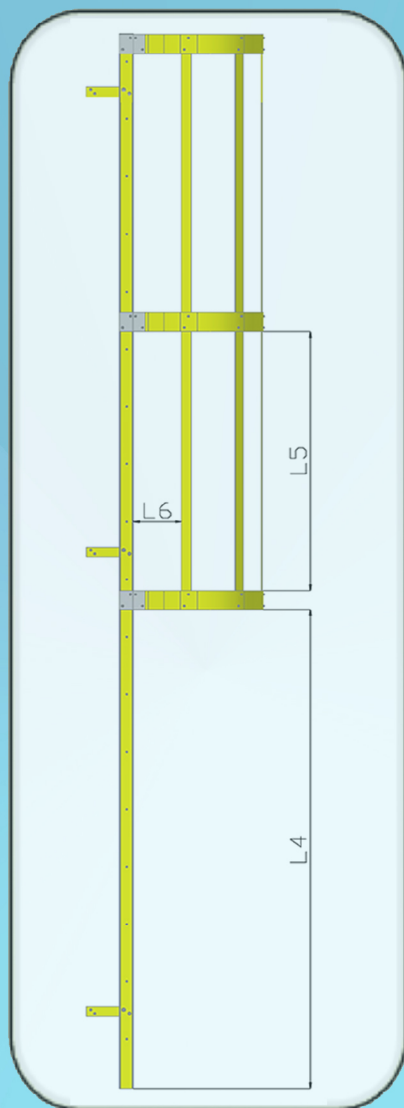

ibérica pultrusionados

Desenho Técnico

Iberica Pultrusionados @ 2016 - Direitos Reservados

Travessa do Bairro nº 50 - Z.I. Aveleda - Armazém B | 4485-010 AVELEDA VDC - Portugal | Tel.: +351 22 9960117 | info@iberica-pultrusionados.com | www.iberica-pultrusionados.com

Escadas | Acessórios e Kits

Modelo de escada vertical EV_IBP_LT: Equipo diseñado e provado para cumprir com ISO 14122-4 y EN131.

Dim.	Equipo Estándar	Límites Normativos
L 1	400 mm y 500 mm	400 mm → 600 mm
L 2	300 mm	225 mm → 300 mm
L 3	Max = 3000 mm	N / D
L 4	2200 mm → 3000 mm	2200 mm → 3000 mm
L 5	Max = 1500 mm	Max = 1500 mm
L 6	Max = 300 mm	Max = 300 mm
L 7	Min = 200 mm	Min = 200 mm
L 8	650 mm y 750 mm	650 mm → 800 mm