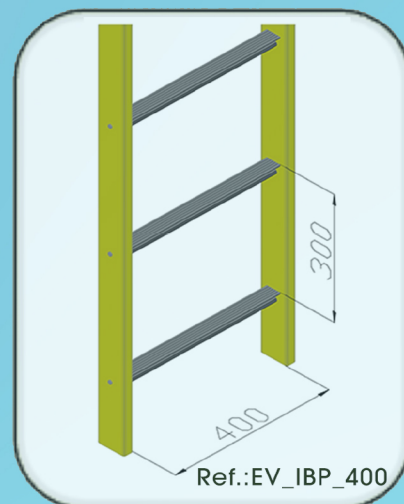

Escadas | Acessórios e Kits

Modelo de escada vertical EV_IBP_LT: Equipo diseñado e provado para cumprir com ISO 14122-4 y EN131.

Dim.	Equipo Estándar	Límites Normativos
L 1	400 mm y 500 mm	400 mm → 600 mm
L 2	300 mm	225 mm → 300 mm
L 3	Max = 3000 mm	N / D
L 4	2200 mm → 3000 mm	2200 mm → 3000 mm
L 5	Max = 1500 mm	Max = 1500 mm
L 6	Max = 300 mm	Max = 300 mm
L 7	Min = 200 mm	Min = 200 mm
L 8	650 mm y 750 mm	650 mm → 800 mm