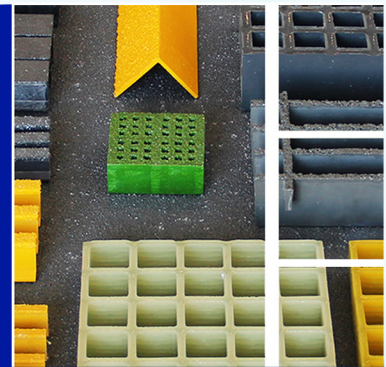

C  
A  
T  
Á  
L  
O  
G  
O

Gradil  
Acessorios Assentamento

**ibérica** pultrusionados

### ACESSÓRIOS DE MONTAGEM | CANTONEIRAS DE ASSENTAMENTO

Ref.	Gradil tipo onde se aplica	Dimensões (C X L X A mm)	Peso (Kg / m)	Adaptação a Dimensões inferiores
CT50505	GA_ISO50M5050	50 X 50 X 5	0,86	SIM
CT42304	GA_ISO25M3838 GA_ISO30M3838 GA_ISO38M3838	42 X 30 X 4 X 3	0,46	NÃO
CT40403.5	GA_ISO25M3838 GA_ISO30M3838 GA_ISO38M3838	40 X 40 X 3,5	0,55	SIM

Disponemos de todo o tipo de ferragens e colas de fixação para as cantoneiras de assentamento.

As cantoneiras de assentamento em PRFV permitem a protecção das superfícies onde são aplicados os gradis, assim como a sua regularização. Para além dos modelos standard, podem ser fabricadas com medidas específicas de forma a se ajustarem às necessidades de cada caso.