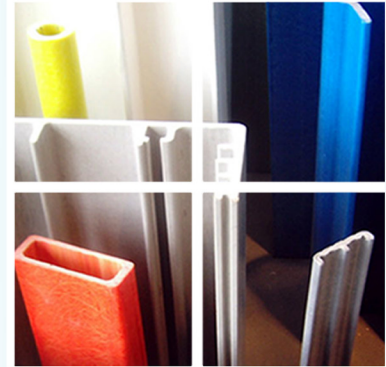

C  
A  
T  
Á  
L  
O  
G  
O

Gradil  
Acessorios Assentamento

**ibérica** pultrusionados

Disponemos de todo o tipo de ferragens e colas de fixação para as cantoneiras de assentamento.

As cantoneiras de assentamento em PRFV permitem a protecção das superfícies onde são aplicados os gradis, assim como a sua regularização. Para além dos modelos standard, podem ser fabricadas com medidas específicas de forma a se ajustarem às necessidades de cada caso.