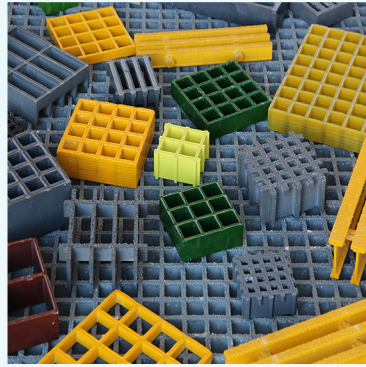

C  
A  
T  
Á  
L  
O  
G  
O

Gradil  
Acessorios Assentamento

**ibérica** pultrusionados

Disponemos de todo o tipo de ferragens e colas de fixação para as cantoneiras de assentamento.

As cantoneiras de assentamento em PRFV permitem a protecção das superfícies onde são aplicados os gradis, assim como a sua regularização. Para além dos modelos standard, podem ser fabricadas com medidas específicas de forma a se ajustarem às necessidades de cada caso.