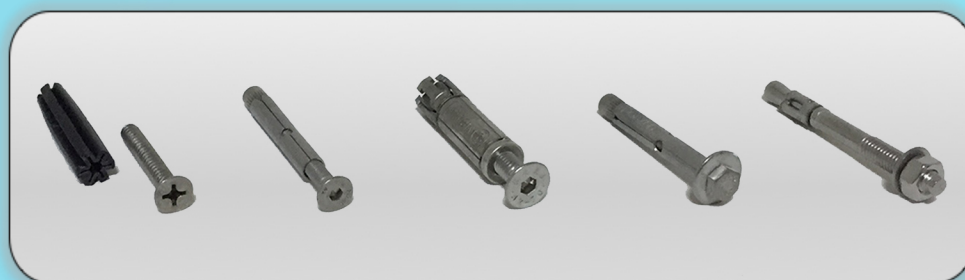

## Gradil | Acessórios Assentamento

### ACESSÓRIOS DE MONTAGEM | CANTONEIRAS DE ASSENTAMENTO

Ref.	Gradil tipo onde se aplica	Dimensões (C X L X A mm)	Peso (Kg / m)	Adaptação a Dimensões inferiores
CT50505	GA_ISO50M5050	50 X 50 X 5	0,86	SIM
CT42304	GA_ISO25M3838 GA_ISO30M3838 GA_ISO38M3838	42 X 30 X 4 X 3	0,46	NÃO
CT40403.5	GA_ISO25M3838 GA_ISO30M3838 GA_ISO38M3838	40 X 40 X 3,5	0,55	SIM

Disponemos de todo o tipo de ferragens e colas de fixação para as cantoneiras de assentamento.

As cantoneiras de assentamento em PRFV permitem a protecção das superfícies onde são aplicados os gradis, assim como a sua regularização. Para além dos modelos standard, podem ser fabricadas com medidas específicas de forma a se ajustarem às necessidades de cada caso.