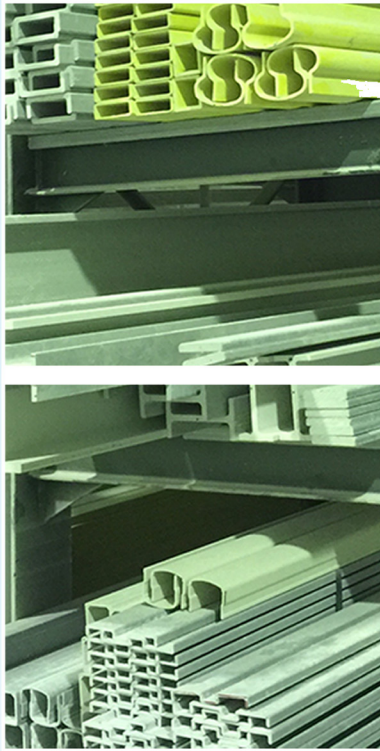

C  
A  
T  
Á  
L  
O  
G  
O

Gradil  
Acessorios Assentamento

**ibérica** pultrusionados

# Fotografias Material

Iberica Pultrusionados @ 2016 - Direitos Reservados

Travessa do Bairro nº 50 - Z.I. Aveleda - Armazém B | 4485-010 AVELEDA VDC - Portugal | Tel.: +351 22 9960117 | info@iberica-pultrusionados.com | www.iberica-pultrusionados.com

Disponemos de todo o tipo de ferragens e colas de fixação para as cantoneiras de assentamento.

As cantoneiras de assentamento em PRFV permitem a protecção das superfícies onde são aplicados os gradis, assim como a sua regularização. Para além dos modelos standard, podem ser fabricadas com medidas específicas de forma a se ajustarem às necessidades de cada caso.