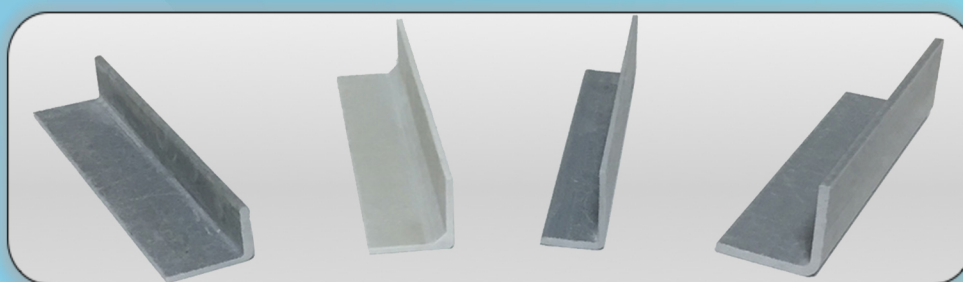

C  
A  
T  
Á  
L  
O  
G  
O

Gradil  
Acessorios Assentamento

**ibérica** pultrusionados

### ACESSÓRIOS DE MONTAGEM | CANTONEIRAS DE ASSENTAMENTO

Ref.	Gradil tipo onde se aplica	Dimensões (C X L X A mm)	Peso (Kg / m)	Adaptação a Dimensões inferiores
CT50505	GA_ISO50M5050	50 X 50 X 5	0,86	SIM
CT42304	GA_ISO25M3838 GA_ISO30M3838 GA_ISO38M3838	42 X 30 X 4 X 3	0,46	NÃO
CT40403.5	GA_ISO25M3838 GA_ISO30M3838 GA_ISO38M3838	40 X 40 X 3,5	0,55	SIM

Disponemos de todo o tipo de ferragens e colas de fixação para as cantoneiras de assentamento.

As cantoneiras de assentamento em PRFV permitem a protecção das superfícies onde são aplicados os gradis, assim como a sua regularização. Para além dos modelos standard, podem ser fabricadas com medidas específicas de forma a se ajustarem às necessidades de cada caso.