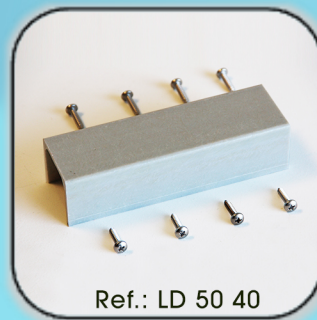

Accesórios de Perfil | Fotos

Accesórios de Perfil | Fotos

Disponemos de nuestra propia producción de accesorios de montaje que permite una rápida ejecución de los proyectos especiales.

Los accesorios se encuentran disponibles en PRFV, polietileno y acero inoxidable.

Ref.: BI 1

Ref.: BI 2

Ref.: BBMC

Ref.: BD

Ref.: TP1 e TP2

Ref.: LD 50 50

Ref.: LD 50 40

Ref.: LD 50 06

Ref.: LDD 18

Ref.: LRH 50 40

Ref.: LRI 40

Ref.: LRID 25

Ref.: LRVI 50 40

Ref.: LRHI 50 50

ibérica pultrusionados

Desenho Técnico