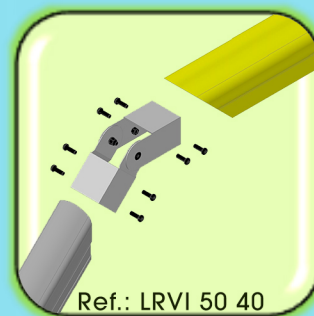

Acessórios de Perfil

Acessórios de Perfil

Dispomos de produção própria dos acessórios de montagem o que possibilita uma rápida execução de projectos especiais. Encontram-se disponíveis acessórios fabricados em PRFV, polietileno e aço inoxidável.