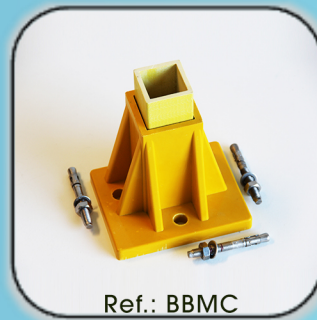

Accesórios de Perfil | Fotos

Accesórios de Perfil | Fotos

Disponemos de nuestra propia producción de accesorios de montaje que permite una rápida ejecución de los proyectos especiales.

Los accesorios se encuentran disponibles en PRFV, polietileno y acero inoxidable.

Ref.: BI 1

Ref.: BI 2

Ref.: BBMC

Ref.: BD

Ref.: TP1 e TP2

Ref.: LD 50 50

Ref.: LD 50 40

Ref.: LD 50 06

Ref.: LDD 18

Ref.: LRH 50 40

Ref.: LRI 40

Ref.: LRID 25

Ref.: LRVI 50 40

Ref.: LRHI 50 50

ibérica pultrusionados

Desenho Técnico