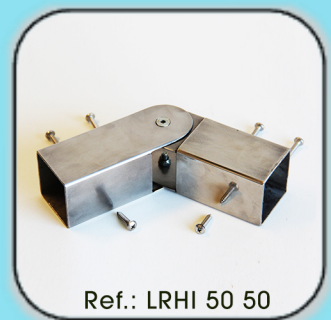

Accesórios de Perfil | Fotos

Accesórios de Perfil | Fotos

Disponemos de nuestra propia producción de accesorios de montaje que permite una rápida ejecución de los proyectos especiales.

Los accesorios se encuentran disponibles en PRFV, polietileno y acero inoxidable.

Ref.: LDD 18

Ref.: LRH 50 40

Ref.: LRI 40

Ref.: LRID 25

Ref.: LRVI 50 40

Ref.: LRHI 50 50

ibérica pultrusionados

Desenho Técnico