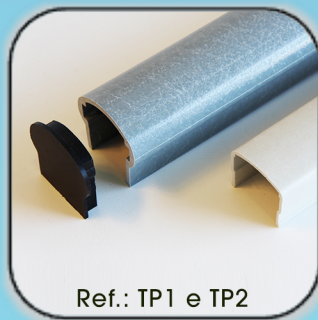

Accesórios de Perfil | Fotos

Accesórios de Perfil | Fotos

Disponemos de nuestra propia producción de accesorios de montaje que permite una rápida ejecución de los proyectos especiales.

Los accesorios se encuentran disponibles en PRFV, polietileno y acero inoxidable.

Ref.: BI 1

Ref.: BI 2

Ref.: BBMC

Ref.: BD

Ref.: TP1 e TP2

Ref.: LD 50 50

Ref.: LD 50 40

Ref.: LD 50 06

Ref.: LDD 18

Ref.: LRH 50 40

Ref.: LRI 40

Ref.: LRID 25

Ref.: LRVI 50 40

Ref.: LRHI 50 50

ibérica pultrusionados

Desenho Técnico