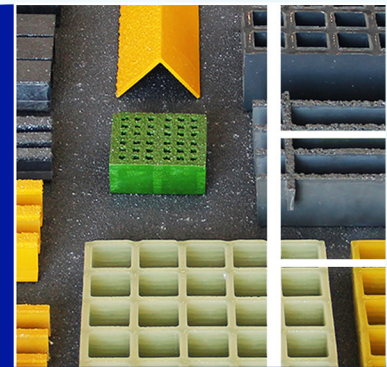

C
A
T
Á
L
O
G
O

Perfis
Acessórios de montagem

ibérica pultrusionados

Fotografias Material

Iberica Pultrusionados @ 2016 - Direitos Reservados

Travessa do Bairro nº 50 - Z.I. Aveleda - Armazém B | 4485-010 AVELEDA VDC - Portugal | Tel.: +351 22 9960117 | info@iberica-pultrusionados.com | www.iberica-pultrusionados.com

Accesórios de Perfil | Fotos

Accesórios de Perfil | Fotos

Disponemos de nuestra propia producción de accesorios de montaje que permite una rápida ejecución de los proyectos especiales.

Los accesorios se encuentran disponibles en PRFV, polietileno y acero inoxidable.

Ref.: BI 1

Ref.: BI 2

Ref.: BBMC

Ref.: BD

Ref.: TP1 e TP2

Ref.: LD 50 50

Ref.: LD 50 40

Ref.: LD 50 06

Ref.: LDD 18

Ref.: LRH 50 40

Ref.: LRI 40

Ref.: LRID 25

Ref.: LRVI 50 40

Ref.: LRHI 50 50

ibérica pultrusionados

Desenho Técnico