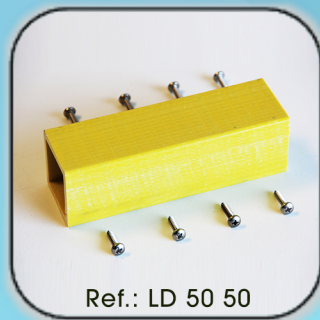

Accesórios de Perfil | Fotos

Accesórios de Perfil | Fotos

Disponemos de nuestra propia producción de accesorios de montaje que permite una rápida ejecución de los proyectos especiales.

Los accesorios se encuentran disponibles en PRFV, polietileno y acero inoxidable.

Ref.: BI 1

Ref.: BI 2

Ref.: BBMC

Ref.: BD

Ref.: TP1 e TP2

Ref.: LD 50 50

Ref.: LD 50 40

Ref.: LD 50 06

Ref.: LDD 18

Ref.: LRH 50 40

Ref.: LRI 40

Ref.: LRID 25

Ref.: LRVI 50 40

Ref.: LRHI 50 50

ibérica pultrusionados

Desenho Técnico