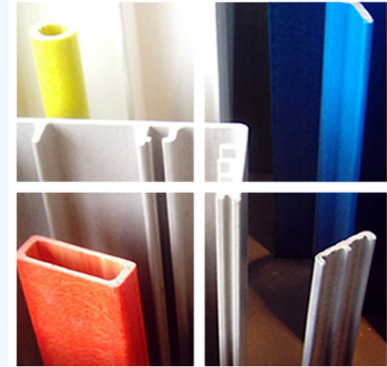

C
A
T
Á
L
O
G
O

Perfis
Acessórios de montagem

ibérica pultrusionados

Fotografias Material

Iberica Pultrusionados @ 2016 - Direitos Reservados

Travessa do Bairro nº 50 - Z.I. Aveleda - Armazém B | 4485-010 AVELEDA VDC - Portugal | Tel.: +351 22 9960117 | info@iberica-pultrusionados.com | www.iberica-pultrusionados.com

Accesórios de Perfil | Fotos

Accesórios de Perfil | Fotos

Disponemos de nuestra propia producción de accesorios de montaje que permite una rápida ejecución de los proyectos especiales.

Los accesorios se encuentran disponibles en PRFV, polietileno y acero inoxidable.

Ref.: LDD 18

Ref.: LRH 50 40

Ref.: LRI 40

Ref.: LRID 25

Ref.: LRVI 50 40

Ref.: LRHI 50 50

ibérica pultrusionados

Desenho Técnico