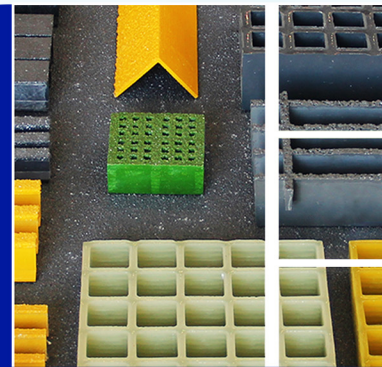

C
A
T
Á
L
O
G
O

Plataformas Guarda Corpos