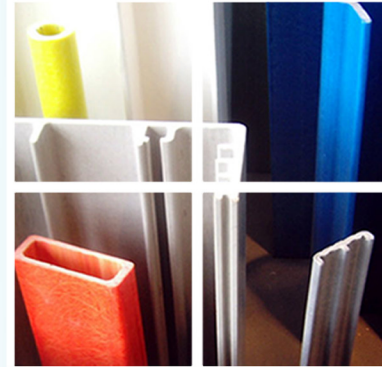

C
A
T
Á
L
O
G
O

Plataformas Guarda Corpos