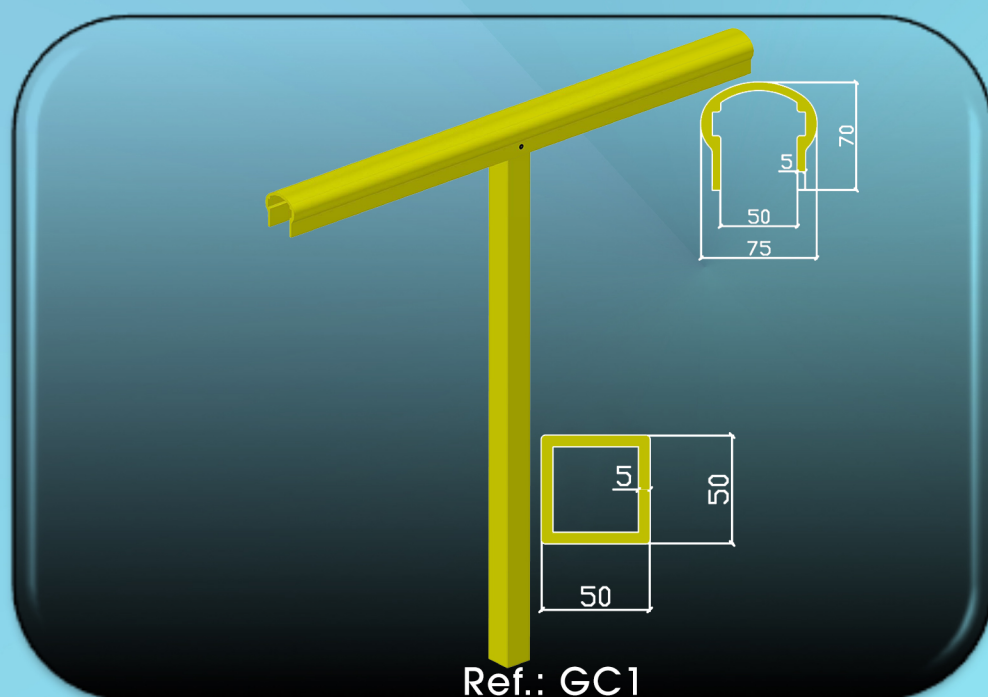

Guarda corpos Modelo GC1

Guarda corpos Modelo GC1

Equipamento composto por perfis ligeiros, desenhado para garantir boas condições de segurança.

Todos os modelos de guarda corpos encontram-se disponíveis na cor cinzenta e amarela. Contudo, podem ser fabricados ou pintados em cores específicas.

Nas utilizações exteriores são aplicadas camadas superficiais de protector UV que impossibilitam, por largos períodos de tempo, o micro desgaste da resina superficial.

Entre as várias potencialidade deste equipamento destacam-se a elevada resistência à corrosão e ataques químicos