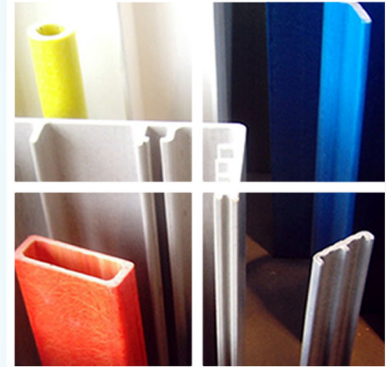

C
A
T
Á
L
O
G
O

Tampas Antiderrapantes

ibérica pultrusionados

Fotografias

Obras

Iberica Pultrusionados @ 2016 - Direitos Reservados

Travessa do Bairro nº 50 - Z.I. Aveleda - Armazém B | 4485-010 AVELEDA VDC - Portugal | Tel.: +351 22 9960117 | info@iberica-pultrusionados.com | www.iberica-pultrusionados.com

Tampas antiderrapantes

Tampas antiderrapantes

Tampas em gradil tapado anti-derrapante, GT_ISO28M3838 com 2 puxadores.

Aro de fixação em cantoneira 50x50x5.

PRFV na cor cinza e acessórios metálicos em aço inox AISI316 A4.

Desenvolvemos qualquer tipo de tampa mais específica para projectos especiais.

ibérica pultrusionados