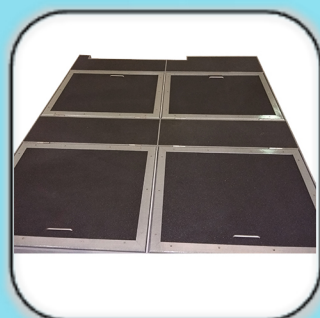

Tampas antiderrapantes

Tampas antiderrapantes

Tampas em gradil tapado anti-derrapante, GT_ISO28M3838 com 2 puxadores.

Aro de fixação em cantoneira 50x50x5.

PRFV na cor cinza e acessórios metálicos em aço inox AISI316 A4.

Desenvolvemos qualquer tipo de tampa mais específica para projectos especiais.