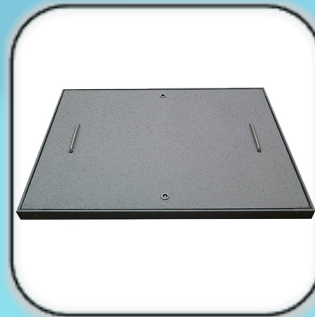

Tampas antiderrapantes

Tampas antiderrapantes

Tampas em gradil tapado anti-derrapante, GT_ISO28M3838 com 2 puxadores.

Aro de fixação em cantoneira 50x50x5.

PRFV na cor cinza e acessórios metálicos em aço inox AISI316 A4.

Desenvolvemos qualquer tipo de tampa mais específica para projectos especiais.