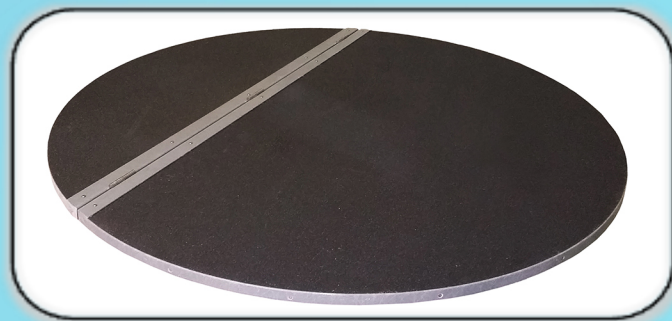

Tampas antiderrapantes

Tampas antiderrapantes

Tampas em gradil tapado anti-derrapante, GT_ISO28M3838 com 2 puxadores.

Aro de fixação em cantoneira 50x50x5.

PRFV na cor cinza e acessórios metálicos em aço inox AISI316 A4.

Desenvolvemos qualquer tipo de tampa mais específica para projectos especiais.