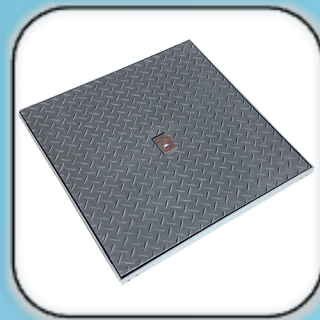

Tampas antiderrapantes

Tampas antiderrapantes

Tampas em gradil tapado anti-derrapante, GT_ISO28M3838 com 2 puxadores.

Aro de fixação em cantoneira 50x50x5.

PRFV na cor cinza e acessórios metálicos em aço inox AISI316 A4.

Desenvolvemos qualquer tipo de tampa mais específica para projectos especiais.