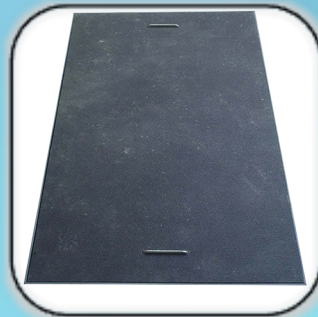

Tampas antiderrapantes

Tampas antiderrapantes

Tampas em gradil tapado anti-derrapante, GT_ISO28M3838 com 2 puxadores.

Aro de fixação em cantoneira 50x50x5.

PRFV na cor cinza e acessórios metálicos em aço inox AISI316 A4.

Desenvolvemos qualquer tipo de tampa mais específica para projectos especiais.