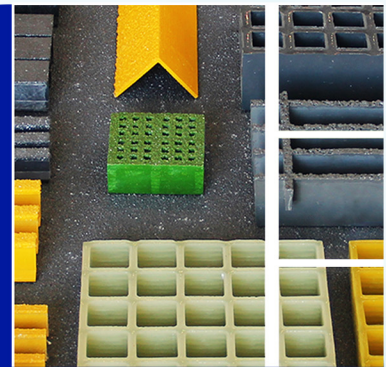

C
A
T
Á
L
O
G
O

Tampas Antiderrapantes

ibérica pultrusionados

Fotografias

Obras

Iberica Pultrusionados @ 2016 - Direitos Reservados

Travessa do Bairro nº 50 - Z.I. Aveleda - Armazém B | 4485-010 AVELEDA VDC - Portugal | Tel.: +351 22 9960117 | info@iberica-pultrusionados.com | www.iberica-pultrusionados.com

Tampas antiderrapantes

Tampas antiderrapantes

Tampas em gradil tapado anti-derrapante, GT_ISO28M3838 com 2 puxadores.

Aro de fixação em cantoneira 50x50x5.

PRFV na cor cinza e acessórios metálicos em aço inox AISI316 A4.

Desenvolvemos qualquer tipo de tampa mais específica para projectos especiais.

ibérica pultrusionados