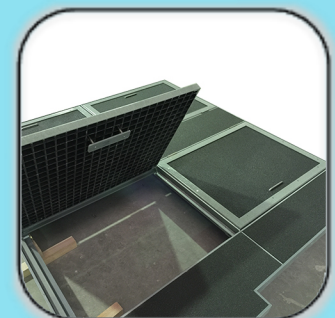

Tampas antiderrapantes

Tampas antiderrapantes

Tampas em gradil tapado anti-derrapante, GT_ISO28M3838 com 2 puxadores.

Aro de fixação em cantoneira 50x50x5.

PRFV na cor cinza e acessórios metálicos em aço inox AISI316 A4.

Desenvolvemos qualquer tipo de tampa mais específica para projectos especiais.