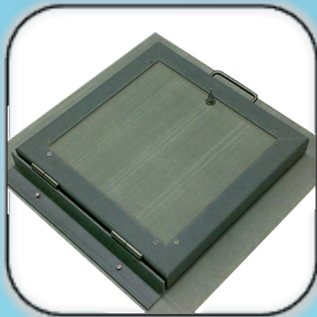

Tampas antiderrapantes

Tampas antiderrapantes

Tampas em gradil tapado anti-derrapante, GT_ISO28M3838 com 2 puxadores.

Aro de fixação em cantoneira 50x50x5.

PRFV na cor cinza e acessórios metálicos em aço inox AISI316 A4.

Desenvolvemos qualquer tipo de tampa mais específica para projectos especiais.