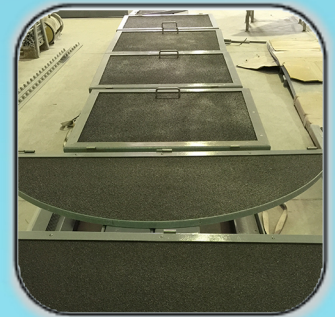

C
A
T
Á
L
O
G
O

Tampas Antiderrapantes

ibérica pultrusionados

Fotografias

Obras

Iberica Pultrusionados @ 2016 - Direitos Reservados

Travessa do Bairro nº 50 - Z.I. Aveleda - Armazém B | 4485-010 AVELEDA VDC - Portugal | Tel.: +351 22 9960117 | info@iberica-pultrusionados.com | www.iberica-pultrusionados.com

Tampas antiderrapantes

Tampas antiderrapantes

Tampas em gradil tapado anti-derrapante, GT_ISO28M3838 com 2 puxadores.

Aro de fixação em cantoneira 50x50x5.

PRFV na cor cinza e acessórios metálicos em aço inox AISI316 A4.

Desenvolvemos qualquer tipo de tampa mais específica para projectos especiais.

ibérica pultrusionados