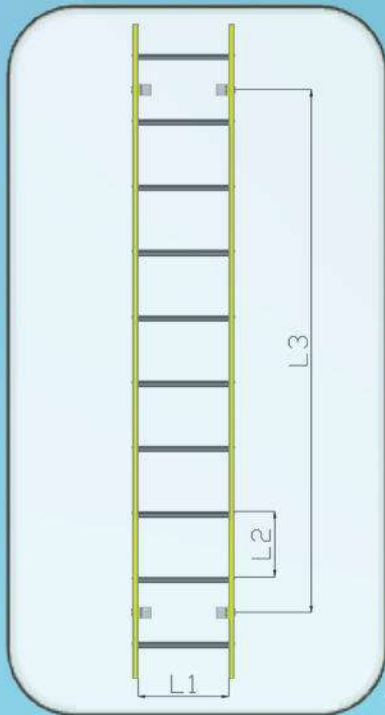

## Escadas | Acessórios e Kits

**Modelo de escada vertical EV\_IBP\_LT:** Equipo diseñado e provado para cumprir com ISO 14122-4 y EN131.

Dim:	Equipo Estándar	Límites Normativos
L 1	400 mm y 500 mm	400 mm → 600 mm
L 2	300 mm	225 mm → 300 mm
L 3	Max = 3000 mm	N / D
L 4	2200 mm → 3000 mm	2200 mm → 3000 mm
L 5	Max = 1500 mm	Max = 1500 mm
L 6	Max = 300 mm	Max = 300 mm
L 7	Min = 200 mm	Min = 200 mm
L 8	650 mm y 750 mm	650 mm → 800 mm