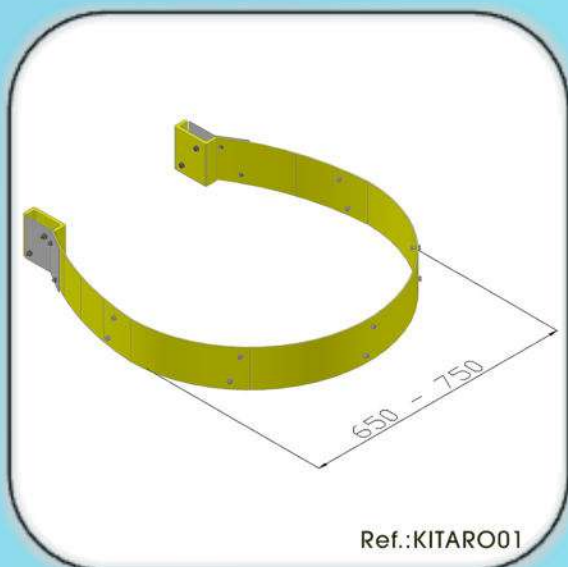

ibérica pultrusionados

Escadas | Acessórios e Kits