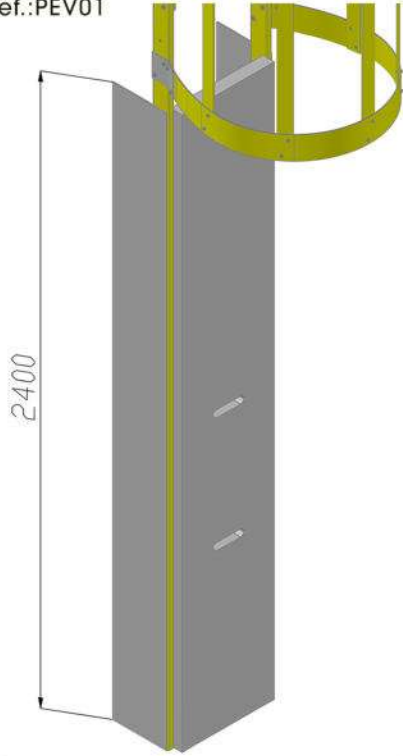

Escadas | Acessórios e Kits

Ref.:PEV01