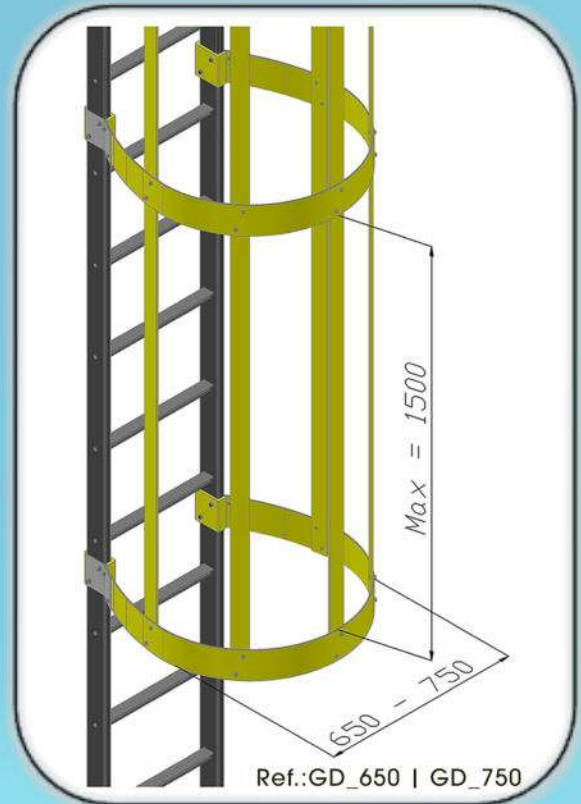

ibérica pultrusionados

Escadas | Acessórios e Kits