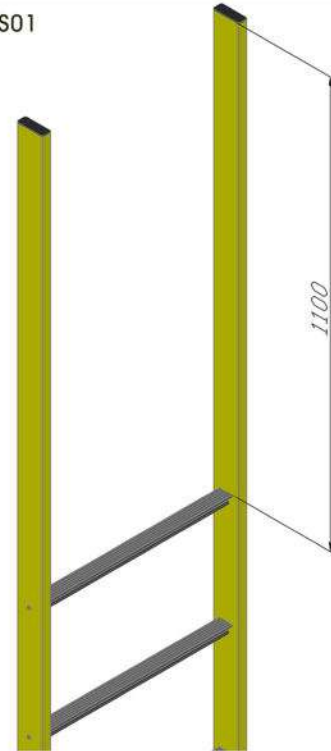

Ref.:EXTS01