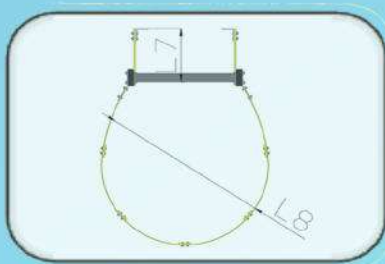

# Desenho Técnico

Iberica Pultrusionados @ 2016 - Direitos Reservados

Travessa do Bairro nº 50 - Z.I. Aveleda - Armazém B | 4485-010 AVELEDA VDC - Portugal | Tel.: +351 22 9960117 | info@iberica-pultrusionados.com | www.iberica-pultrusionados.com

## Escadas | Acessórios e Kits

**Modelo de escada vertical EV\_IBP\_LT:** Equipo diseñado e provado para cumprir com ISO 14122-4 y EN131.

Dim:	Equipo Estándar	Límites Normativos
L 1	400 mm y 500 mm	400 mm → 600 mm
L 2	300 mm	225 mm → 300 mm
L 3	Max = 3000 mm	N / D
L 4	2200 mm → 3000 mm	2200 mm → 3000 mm
L 5	Max = 1500 mm	Max = 1500 mm
L 6	Max = 300 mm	Max = 300 mm
L 7	Min = 200 mm	Min = 200 mm
L 8	650 mm y 750 mm	650 mm → 800 mm