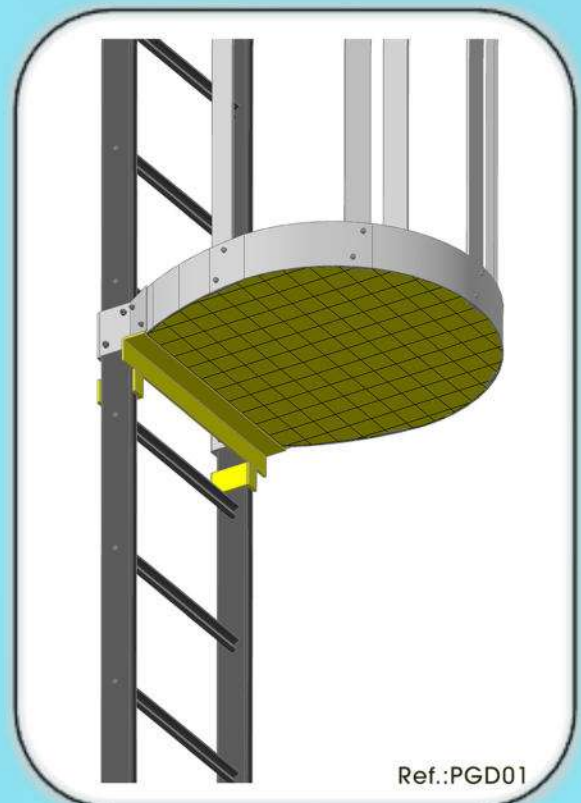

ibérica pultrusionados

Escadas | Acessórios e Kits