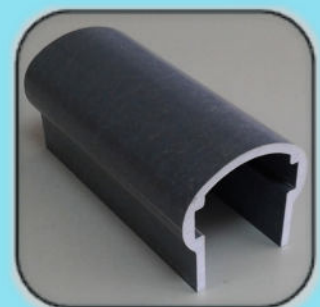

C A T Á L O G O

Perfis e Barras

ibérica pultrusionados

Fotografias Material

Iberica Pultrusionados @ 2016 - Direitos Reservados

Travessa do Bairro nº 50 - Z.I. Aveleda - Armazém B | 4485-010 AVELEDA VDC - Portugal | Tel.: +351 22 9960117 | info@iberica-pultrusionados.com | www.iberica-pultrusionados.com

Perfis e Barras

Perfis e Barras

Temos uma boa variedade de barras e perfis. Encontram-se também disponíveis acessórios fabricados em PRFV, polietileno e aço inoxidável, o que possibilita uma rápida execução de projectos especiais.

Perfis

Perfis

Temos uma boa variedade de barras e perfis. Encontram-se também disponíveis acessórios fabricados em PRFV, polietileno e aço inoxidável, o que possibilita uma rápida execução de projectos especiais.