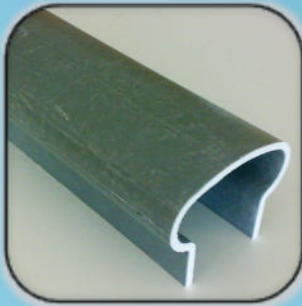

C A T Á L O G O

Perfis e Barras

ibérica pultrusionados

Fotografias Material

Iberica Pultrusionados @ 2016 - Direitos Reservados

Travessa do Bairro nº 50 - Z.I. Aveleda - Armazém B | 4485-010 AVELEDA VDC - Portugal | Tel.: +351 22 9960117 | info@iberica-pultrusionados.com | www.iberica-pultrusionados.com

Perfis e Barras

Perfis e Barras

Temos uma boa variedade de barras e perfis. Encontram-se também disponíveis acessórios fabricados em PRFV, polietileno e aço inoxidável, o que possibilita uma rápida execução de projectos especiais.

Perfis

Perfis

Temos uma boa variedade de barras e perfis. Encontram-se também disponíveis acessórios fabricados em PRFV, polietileno e aço inoxidável, o que possibilita uma rápida execução de projectos especiais.