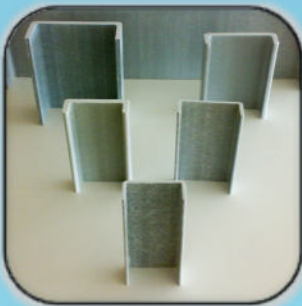

C A T Á L O G O

Perfis e Barras

ibérica pultrusionados

Fotografias Material

Iberica Pultrusionados @ 2016 - Direitos Reservados

Travessa do Bairro nº 50 - Z.I. Aveleda - Armazém B | 4485-010 AVELEDA VDC - Portugal | Tel.: +351 22 9960117 | info@iberica-pultrusionados.com | www.iberica-pultrusionados.com

Perfis e Barras

Perfis e Barras

Temos uma boa variedade de barras e perfis. Encontram-se também disponíveis acessórios fabricados em PRFV, polietileno e aço inoxidável, o que possibilita uma rápida execução de projectos especiais.