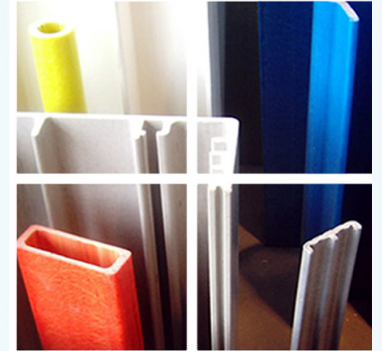

C A T Á L O G O

Perfis e Barras

ibérica pultrusionados

Fotografias Material

Iberica Pultrusionados @ 2016 - Direitos Reservados

Travessa do Bairro nº 50 - Z.I. Aveleda - Armazém B | 4485-010 AVELEDA VDC - Portugal | Tel.: +351 22 9960117 | info@iberica-pultrusionados.com | www.iberica-pultrusionados.com

Perfis e Barras

Perfis e Barras

Temos uma boa variedade de barras e perfis. Encontram-se também disponíveis acessórios fabricados em PRFV, polietileno e aço inoxidável, o que possibilita uma rápida execução de projectos especiais.

Perfis

Perfis

Temos uma boa variedade de barras e perfis. Encontram-se também disponíveis acessórios fabricados em PRFV, polietileno e aço inoxidável, o que possibilita uma rápida execução de projectos especiais.