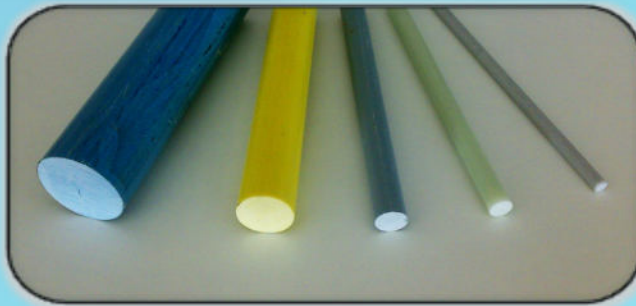

C A T Á L O G O

Perfis e Barras

ibérica pultrusionados

Fotografias Material

Iberica Pultrusionados @ 2016 - Direitos Reservados

Travessa do Bairro nº 50 - Z.I. Aveleda - Armazém B | 4485-010 AVELEDA VDC - Portugal | Tel.: +351 22 9960117 | info@iberica-pultrusionados.com | www.iberica-pultrusionados.com

Perfis e Barras

Perfis e Barras

Temos uma boa variedade de barras e perfis. Encontram-se também disponíveis acessórios fabricados em PRFV, polietileno e aço inoxidável, o que possibilita uma rápida execução de projectos especiais.

Perfis

Perfis

Temos uma boa variedade de barras e perfis. Encontram-se também disponíveis acessórios fabricados em PRFV, polietileno e aço inoxidável, o que possibilita uma rápida execução de projectos especiais.