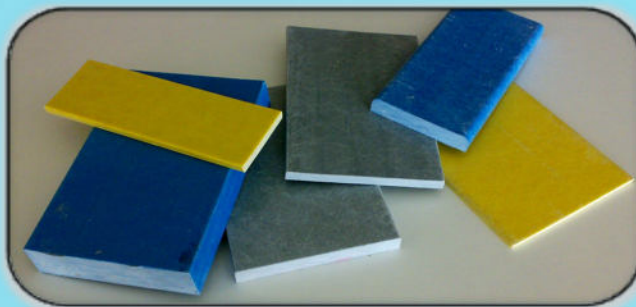

C A T Á L O G O

Perfis e Barras

ibérica pultrusionados

Fotografias Material

Iberica Pultrusionados @ 2016 - Direitos Reservados

Travessa do Bairro nº 50 - Z.I. Aveleda - Armazém B | 4485-010 AVELEDA VDC - Portugal | Tel.: +351 22 9960117 | info@iberica-pultrusionados.com | www.iberica-pultrusionados.com

Perfis e Barras

Perfis e Barras

Temos uma boa variedade de barras e perfis. Encontram-se também disponíveis acessórios fabricados em PRFV, polietileno e aço inoxidável, o que possibilita uma rápida execução de projectos especiais.

Perfis

Perfis

Temos uma boa variedade de barras e perfis. Encontram-se também disponíveis acessórios fabricados em PRFV, polietileno e aço inoxidável, o que possibilita uma rápida execução de projectos especiais.